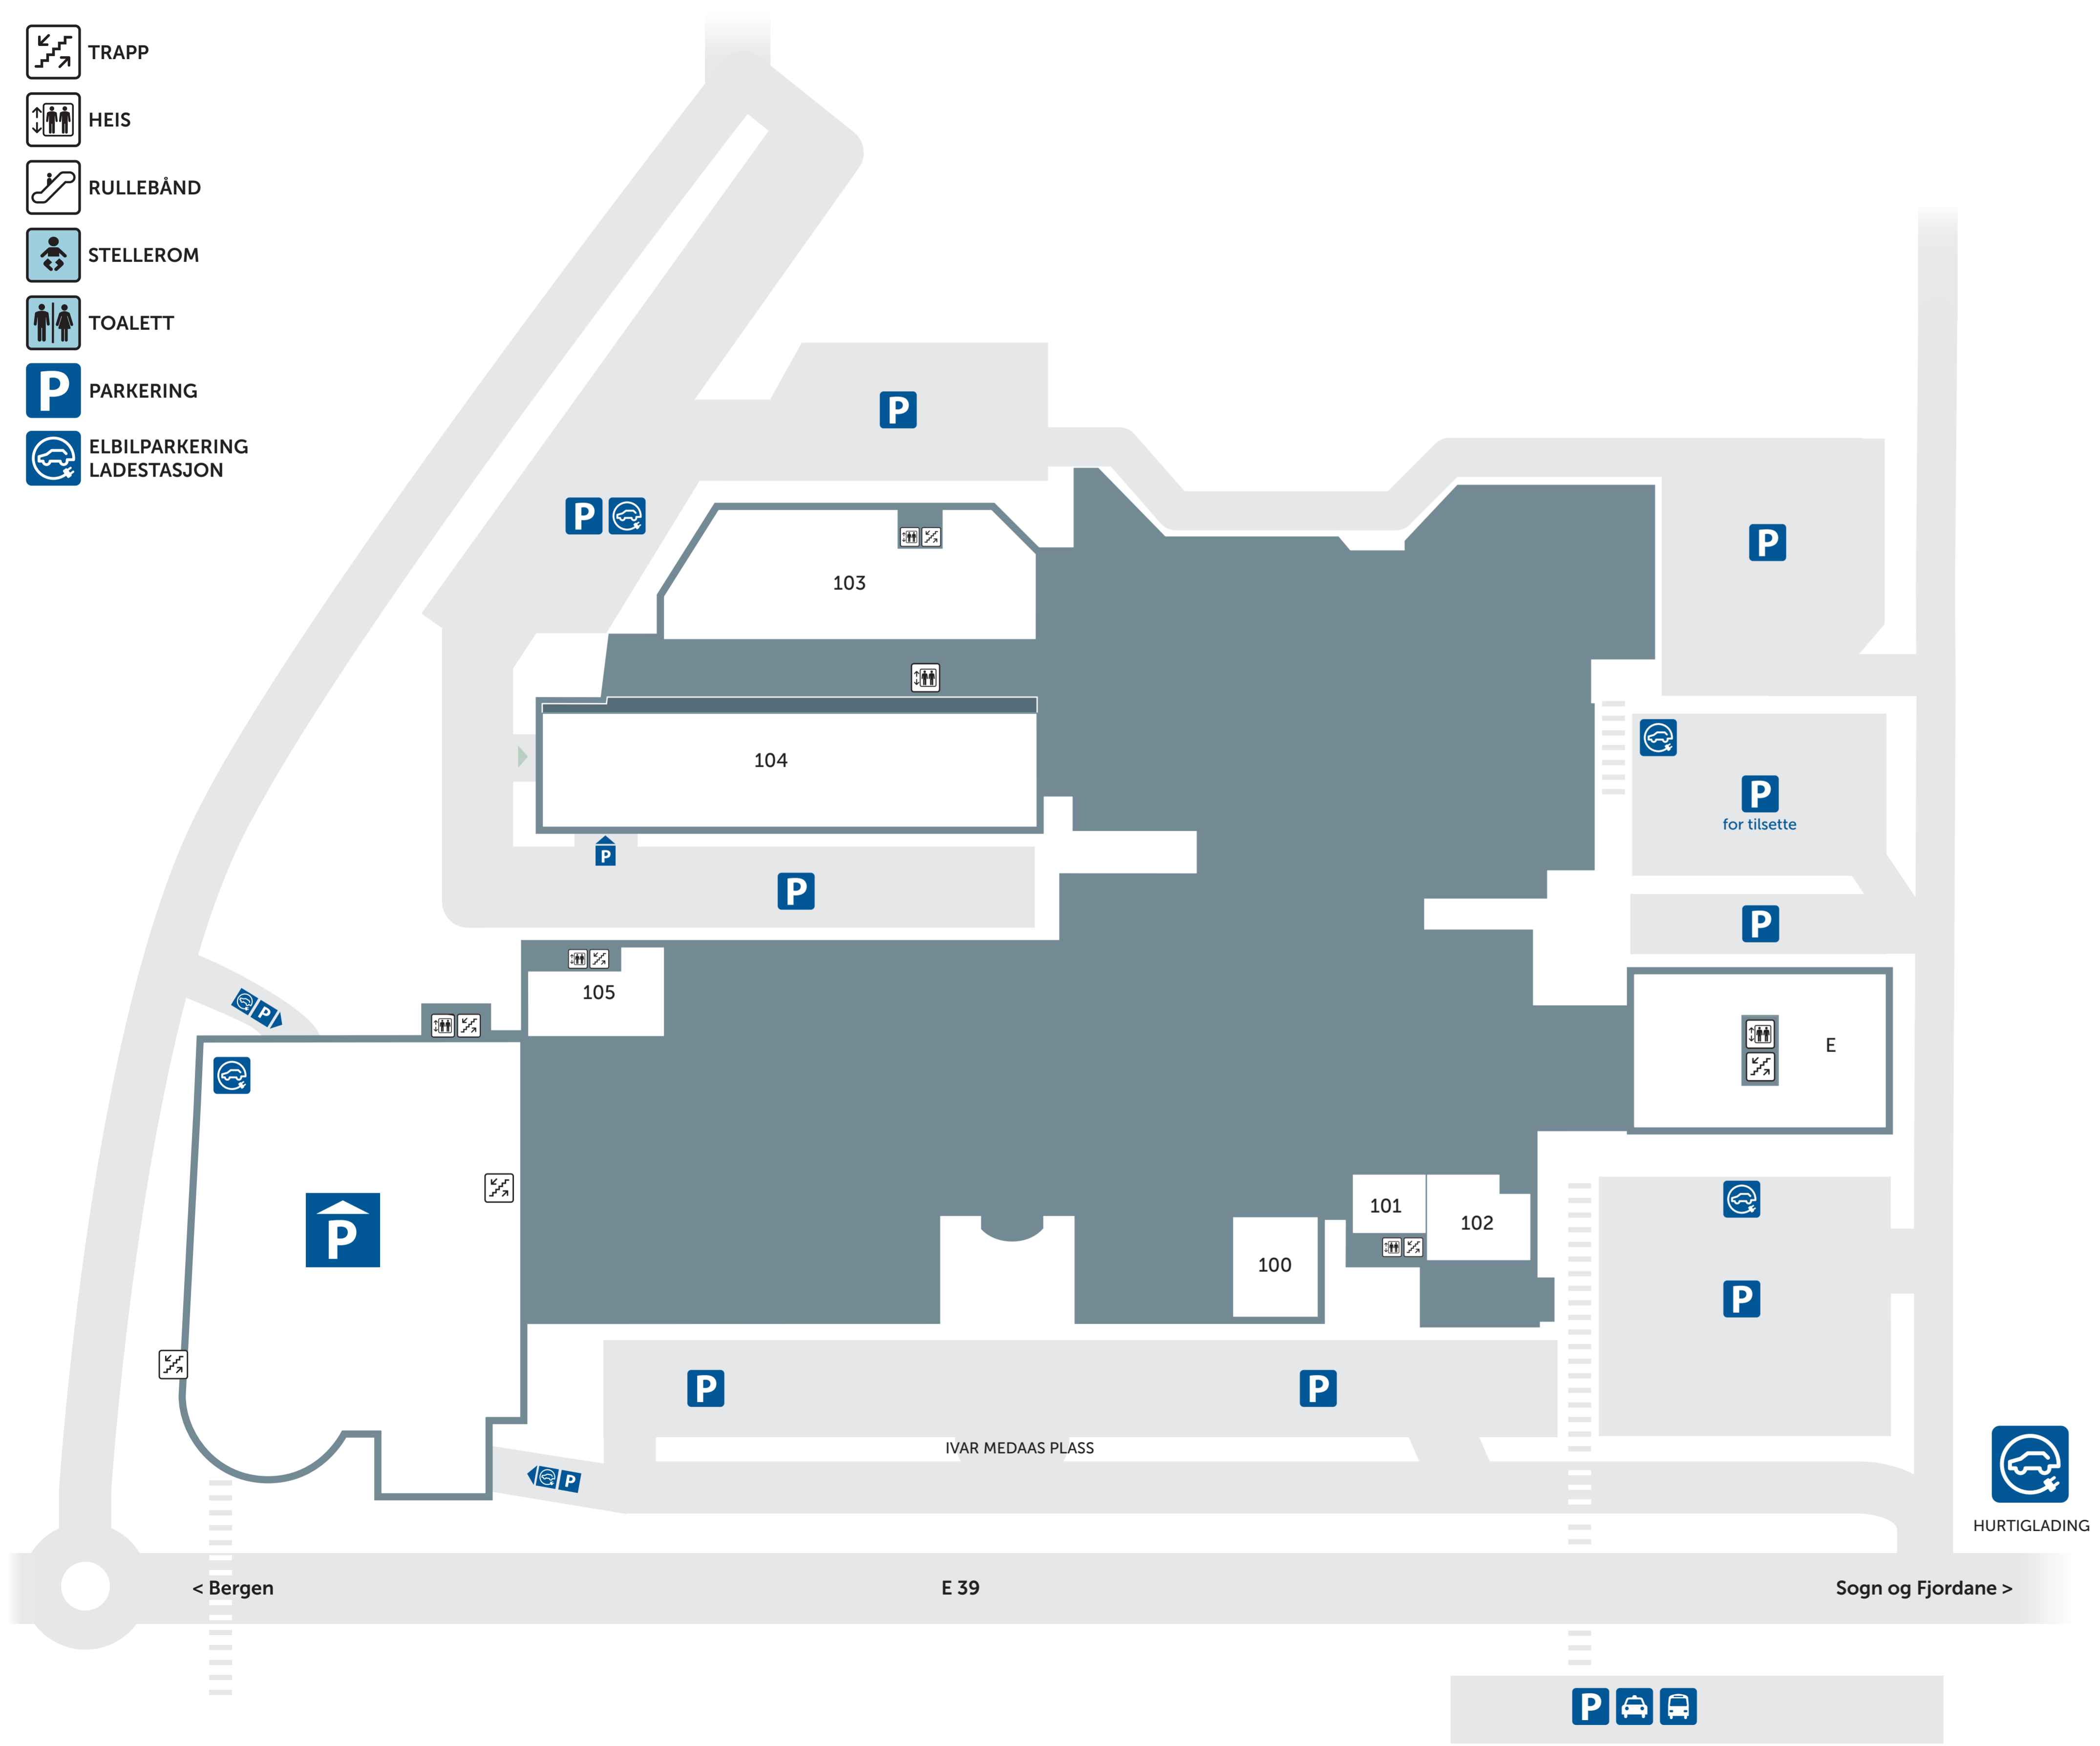

-  TRAPP
-  HEIS
-  RULLEBÅND
-  STELLEROM
-  TOALETT
-  PARKERING
-  ELBILPARKERING LADESTASJON

## KONTORER // 3. ETASJE:

- 100. Vatnøy Eiendom, kontor
- 101. (ledige lokaler)
- 102. Kaland Trelast, kontor
- 103. Lindås lærings- og utgreiingssenter
- 104. Private leiligheter
- 105. Tannlege Bowling

## OFFENTLEGE KONTOR // 3. ETASJE:

- E. Politi